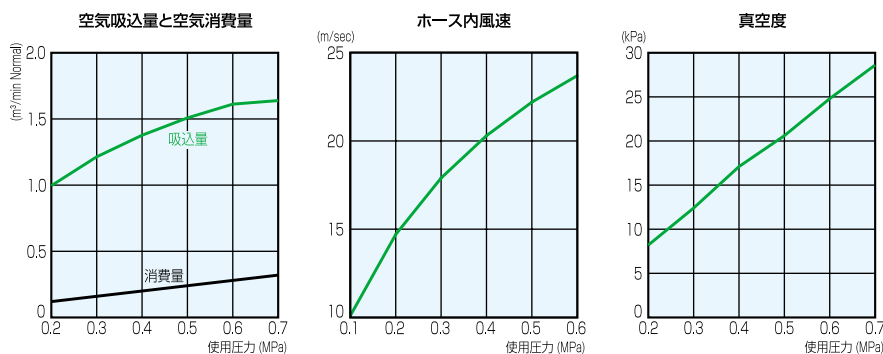

■ 性能表(MP-38WA CF12)

推奨コンプレッサー馬力 3~4馬力

ミニポーターサイクロンシリーズ

MP-38 CF12 — 板厚1.2mm ホース径φ38
MP-50 CF12 — 板厚1.2mm ホース径φ50
MP-38WA CF12 — 板厚1.2mm ホース径φ38
MP-50WA CF12 — 板厚1.2mm ホース径φ50

仕様変更等はお相談ください。

廃番製品

MP-38 CF20 — 板厚2.0mm ホース径φ38
MP-50 CF20 — 板厚2.0mm ホース径φ50
MP-38WA CF20 — 板厚2.0mm ホース径φ38
MP-50WA CF20 — 板厚2.0mm ホース径φ50