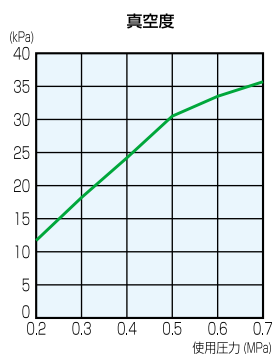

■ コンビネーションタイプ

移動に便利なコンビネーションタイプ！

強い吸引力、消音型の万能クリーナーとフィルターを使わずに大量の粉塵・粉体を回収するサイクロンを1台の台車に乗せた移動に便利なタイプです。

粉塵・粉体処理に最適!!

■ 性能表(SC30-32S W/F)

推奨コンプレッサー馬力
3~5馬力