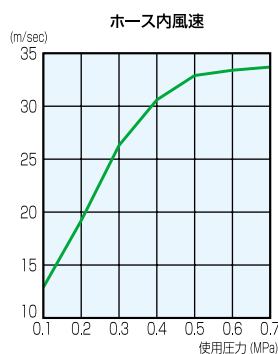

■ コンビネーションタイプ

移動に便利なコンビネーションタイプ！

強い吸引力、消音型の万能クリーナーとフィルターを使わずに大量の粉塵・粉体を回収するサイクロンを1台の台車に乗せた移動に便利なタイプです。

粉塵・粉体処理に最適!!

■ 性能表(SC30-32S W/F)

推奨コンプレッサー馬力
3~5馬力