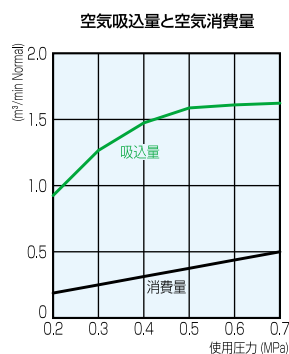

■ コンビネーションタイプ

移動に便利なコンビネーションタイプ！

強い吸引力、消音型の万能クリーナーとフィルターを使わずに大量の粉塵・粉体を回収するサイクロンを1台の台車に乗せた移動に便利なタイプです。

粉塵・粉体処理に最適!!

■ 性能表(SC30-32S W/F)

推奨コンプレッサー馬力
3~5馬力