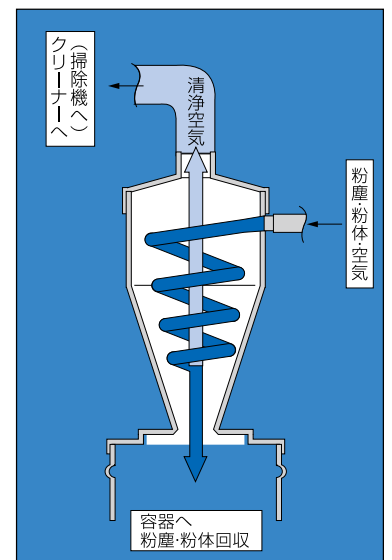

■ MP-38 CF12

大量の粉塵・粉体の処理に

フィルターなしで回収!!

あらゆる掃除機との
組合せOK!!
手軽に移動できるキャスター付

サイクロン本体(SUS304)
板厚: 1.2mm

ワンタッチ金具

25ℓ透明タンク(塩ビ)

吸込ノズル(アルミ)

外径: φ38
内径: φ34
長さ: 600mm

クリーナー(掃除機)への
接続口φ38
(φ32アダプター付)

耐油ホース
内径: φ38
長さ: 3000mm

導電キャスター4個
内1個はブレーキ付

■重量: 15kg
■高さ: 990mm
■幅: 450mm

- 本サイクロン単体ではご使用できません。
- サイレントクリーナー粉塵フィルター付(W/F)を接続してください。

粉塵・粉体の処理にお困りの方へ

粉塵や粉体を掃除機で回収する場合、フィルターの目詰まりの頻度が高く掃除機の“掃除”に手間がかかっているが……

「ミニポーターサイクロン」は掃除機のパワーによってサイクロン内の空気を吸引して粉体を呼び込むと同時に、下降らせん気流(遠心力)を発生させ、粉体を自重と気流でサイクロン下部の容器に落とし込み回収する構造になっており、粉体等がフィルターを通過しないのが大きな特徴です。例えば小麦粉などの回収は、ほぼ100%可能です。

遠心力によるMP-38の構造原理図