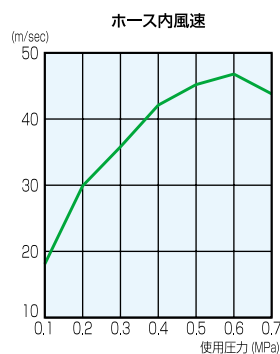

■ 性能表(SC60-50S(W/F))

推奨コンプレッサー馬力  
15~20馬力