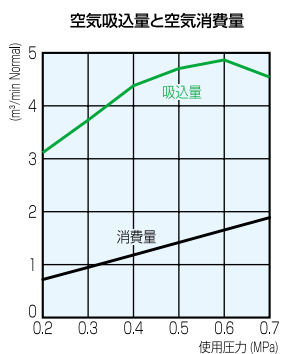

■ 性能表(SC60-50S(W/F))

推奨コンプレッサー馬力  
15~20馬力