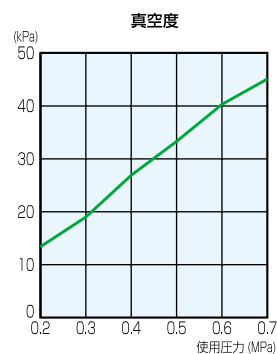

■ 性能表(SC60-50S(W/F))

推奨コンプレッサー馬力  
15~20馬力