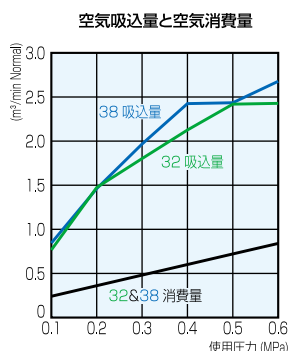

性能表(SC60-32S(W/F)・SC60-38S(W/F))

推奨コンプレッサー馬力
7.5~10馬力