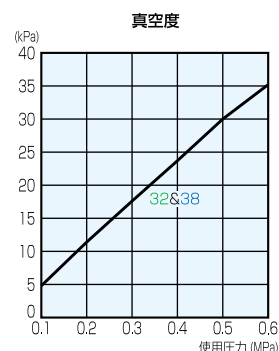

性能表(SC60-32S(W/F)・SC60-38S(W/F))

推奨コンプレッサー馬力
7.5~10馬力