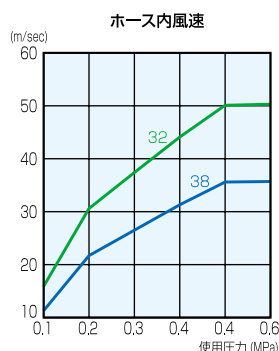

性能表(SC60-32S(W/F)・SC60-38S(W/F))

推奨コンプレッサー馬力
7.5~10馬力